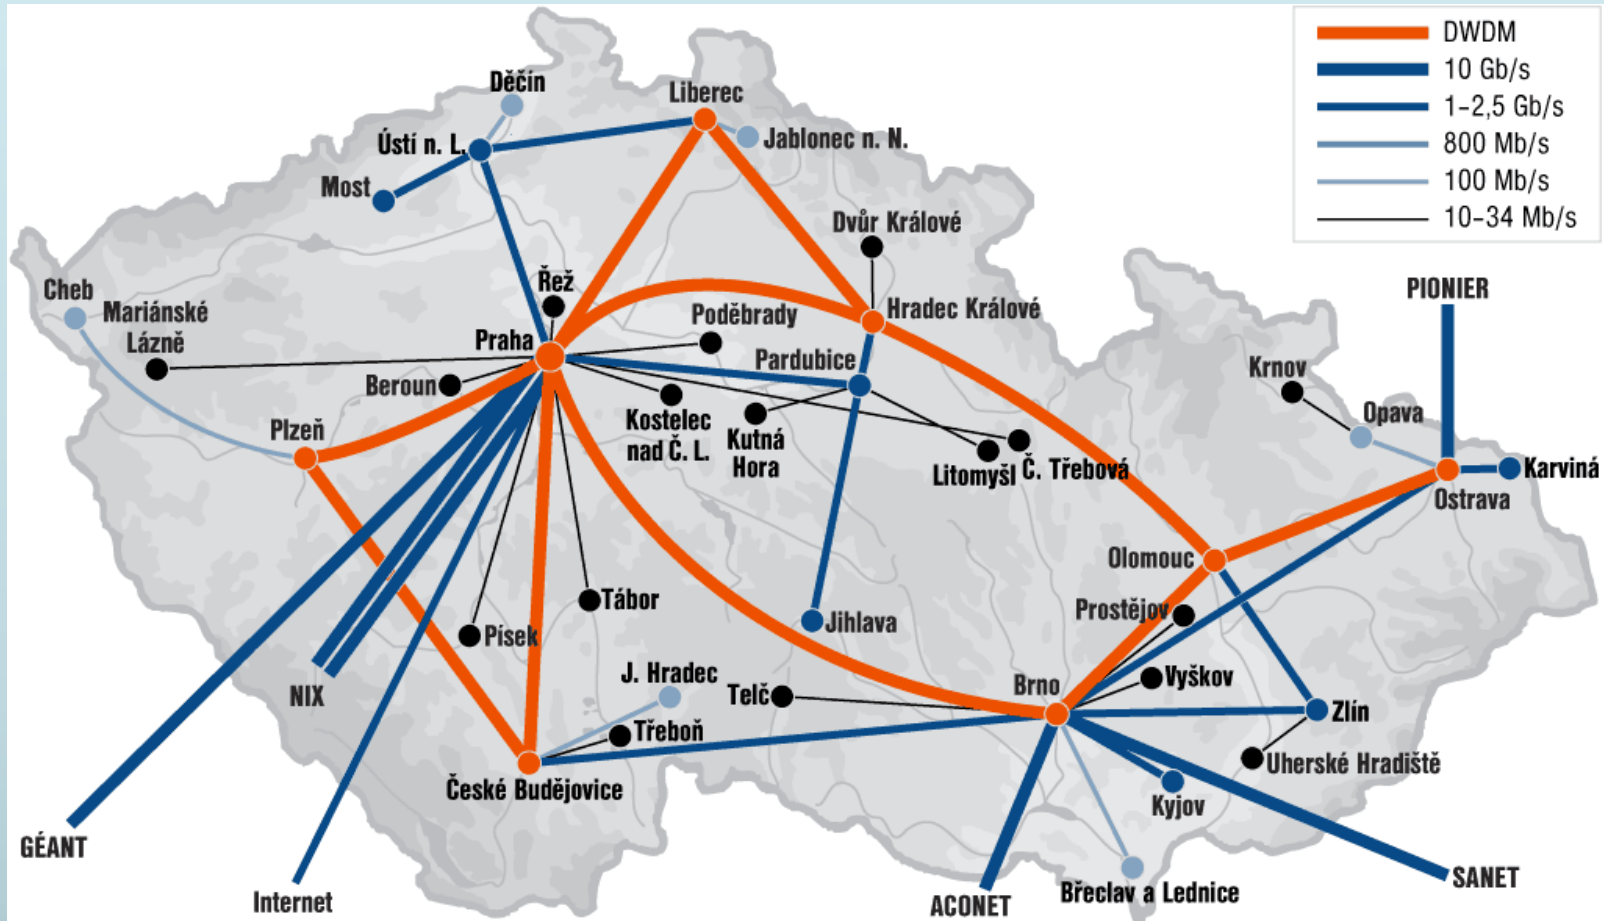

WEBnet - počítačová síť ZČU

Ing. Michal Petrovič

- ▶ WEBnet - novinky
- ▶ CESNET2 – nové 10 Gb/s připojení
- ▶ Koleje – nové aktivní prvky
- ▶ VPN – vzdálené bezpečné připojení do sítě WEBnet
- ▶ Ukončení provozu *eduroam-simple*
- ▶ Možnost zapůjčení CDMA modemu
- ▶ IP telefonie

WEBnet - novinky

- ▶ Počet PC/serverů cca 4600+3200
- ▶ Počet síťových prvků 180+87
- ▶ Pilotní provoz IPv6
- ▶ Připojení mobilních zařízení (notebook, PDA, mobil, ...)
 - ▶ Bezdrátové – WiFi:
87 přístupových bodů
 - ▶ Pevné – kabelem:
5 míst, 46 portů
- ▶ Budovy:
 - ▶ - Americká
 - opuštěná/zrušená
 - ▶ - sady Pětatřicátníků
 - po rekonstrukci

CESNET2 – síť národního výzkumu a vzdělávání

<http://support.zcu.cz>

GigaPoP CESNET2 – připojení sítě WEBnet

- ▶ Primární datové centrum UI-420
- ▶ Pomocné datové centrum UL-008
- ▶ Záložní spojení přes EK
- ▶ Investice přesahující 5 miliónů Kč