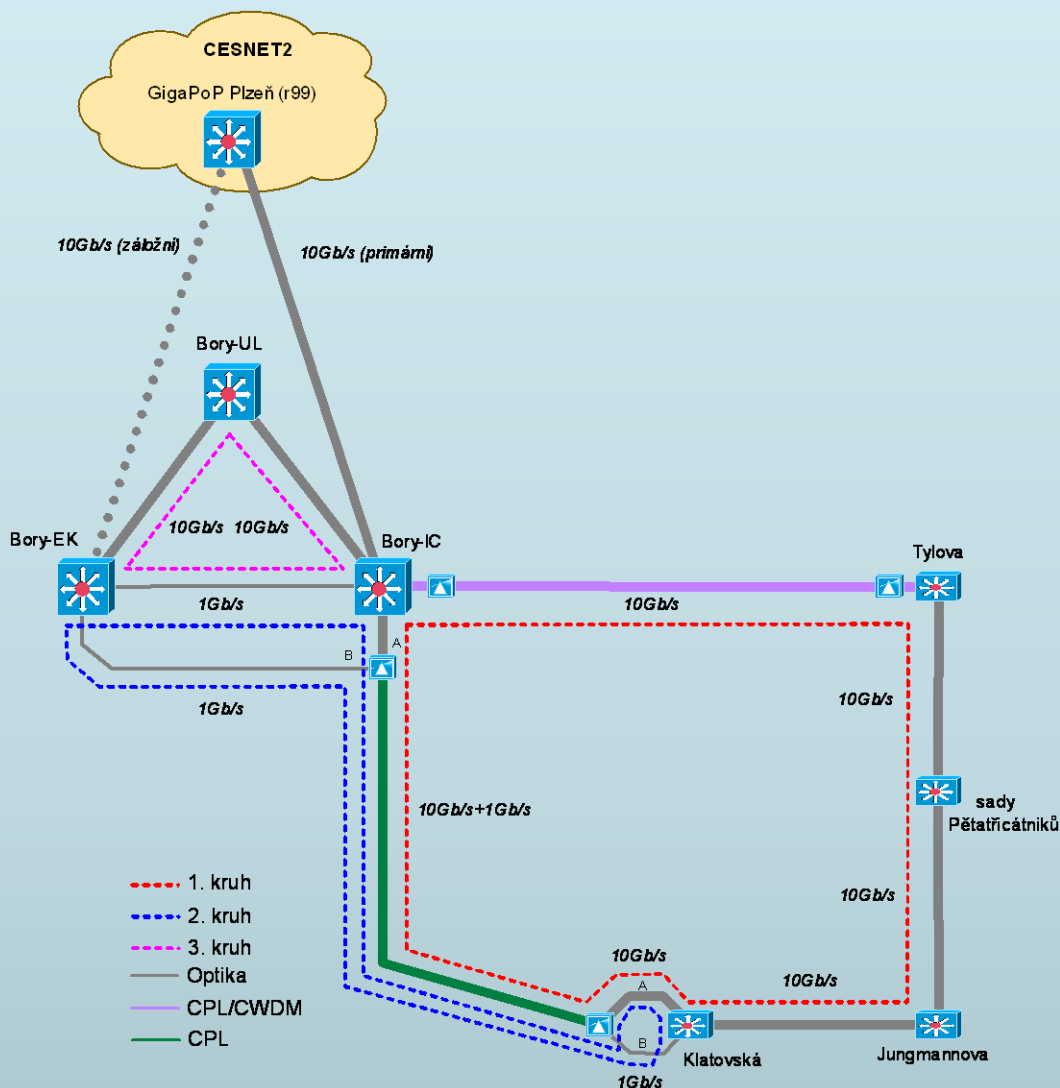

WEBnet - novinky

- ▶ Počet PC/serverů cca 4600+3200
- ▶ Počet síťových prvků 180+87
- ▶ Pilotní provoz IPv6
- ▶ Připojení mobilních zařízení (notebook, PDA, mobil, ...)
 - ▶ Bezdrátové – WiFi:
87 přístupových bodů
 - ▶ Pevné – kabelem:
5 míst, 46 portů
- ▶ Budovy:
 - ▶ - Americká
 - opuštěná/zrušená
 - ▶ - sady Pětatřicátníků
 - po rekonstrukci

CESNET2 – síť národního výzkumu a vzdělávání

<http://support.zcu.cz>

GigaPoP CESNET2 – připojení sítě WEBnet

- ▶ Primární datové centrum UI-420
- ▶ Pomocné datové centrum UL-008
- ▶ Záložní spojení přes EK
- ▶ Investice přesahující 5 miliónů Kč

- ▶ Plánováno budoucí povýšení na 10 Gb/s:
 - ▶ GigaPoP EK
 - ▶ UL-EK
 - ▶ Městský okruh IC-TY-PC-JJ-KL-IC
 - ▶ Záložní spojení KL-EK

Plánovaný stav po povýšení páteře WEBnet

<http://support.zcu.cz>

- ▶ **Povýšení aktivních prvků v lokalitě:**
 - ▶ Borská
 - ▶ Máchova
 - ▶ Bolevecká
- ▶ **43 nových aktivních prvků (1,3 miliónu Kč po slevě)**
- ▶ **Náhrada za 84 starých již nespolehlivých prvků**
- ▶ **Nové zabezpečení kolejní sítě**
 - ▶ Nutné nastavení „získávat IP adresu z DHCP serveru“
 - ▶ Možnost vypnout daný port zásuvky
 - ▶ Automatické vypnutí portu na 30s při problémech
 - ▶ Lepší monitorování