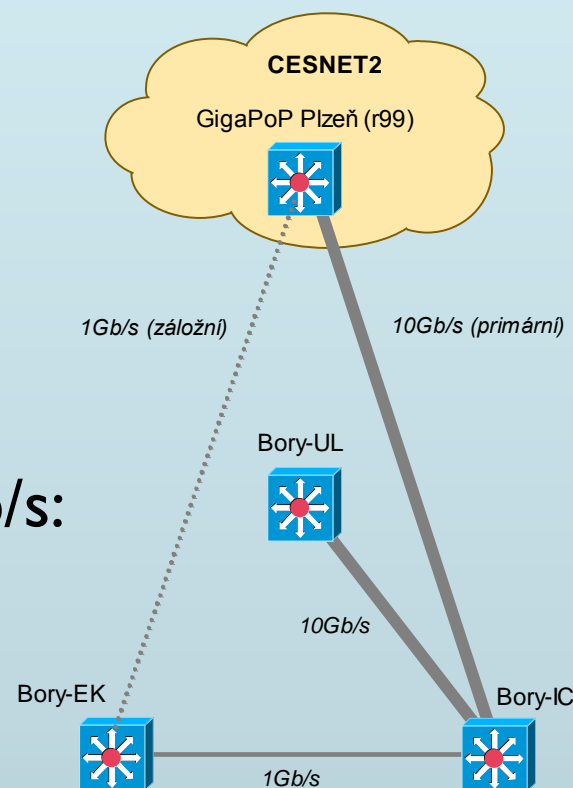

WEBnet - novinky

- ▶ Počet PC/serverů cca 4600+3200
- ▶ Počet síťových prvků 180+87
- ▶ Pilotní provoz IPv6
- ▶ Připojení mobilních zařízení (notebook, PDA, mobil, ...)
 - ▶ Bezdrátové – WiFi:
87 přístupových bodů
 - ▶ Pevné – kabelem:
5 míst, 46 portů
- ▶ Budovy:
 - ▶ - Americká
 - opuštěná/zrušená
 - ▶ - sady Pětatřicátníků
 - po rekonstrukci

CESNET2 – síť národního výzkumu a vzdělávání

<http://support.zcu.cz>

GigaPoP CESNET2 – připojení sítě WEBnet

- ▶ Primární datové centrum UI-420
- ▶ Pomocné datové centrum UL-008
- ▶ Záložní spojení přes EK
- ▶ Investice přesahující 5 miliónů Kč

- ▶ Plánováno budoucí povýšení na 10 Gb/s:
 - ▶ GigaPoP EK
 - ▶ UL-EK
 - ▶ Městský okruh IC-TY-PC-JJ-KL-IC
 - ▶ Záložní spojení KL-EK

Plánovaný stav po povýšení páteře WEBnet

<http://support.zcu.cz>

- ▶ **Povýšení aktivních prvků v lokalitě:**
 - ▶ Borská
 - ▶ Máchova
 - ▶ Bolevecká
- ▶ **43 nových aktivních prvků (1,3 miliónu Kč po slevě)**
- ▶ **Náhrada za 84 starých již nespolehlivých prvků**
- ▶ **Nové zabezpečení kolejní sítě**
 - ▶ Nutné nastavení „získávat IP adresu z DHCP serveru“
 - ▶ Možnost vypnout daný port zásuvky
 - ▶ Automatické vypnutí portu na 30s při problémech
 - ▶ Lepší monitorování