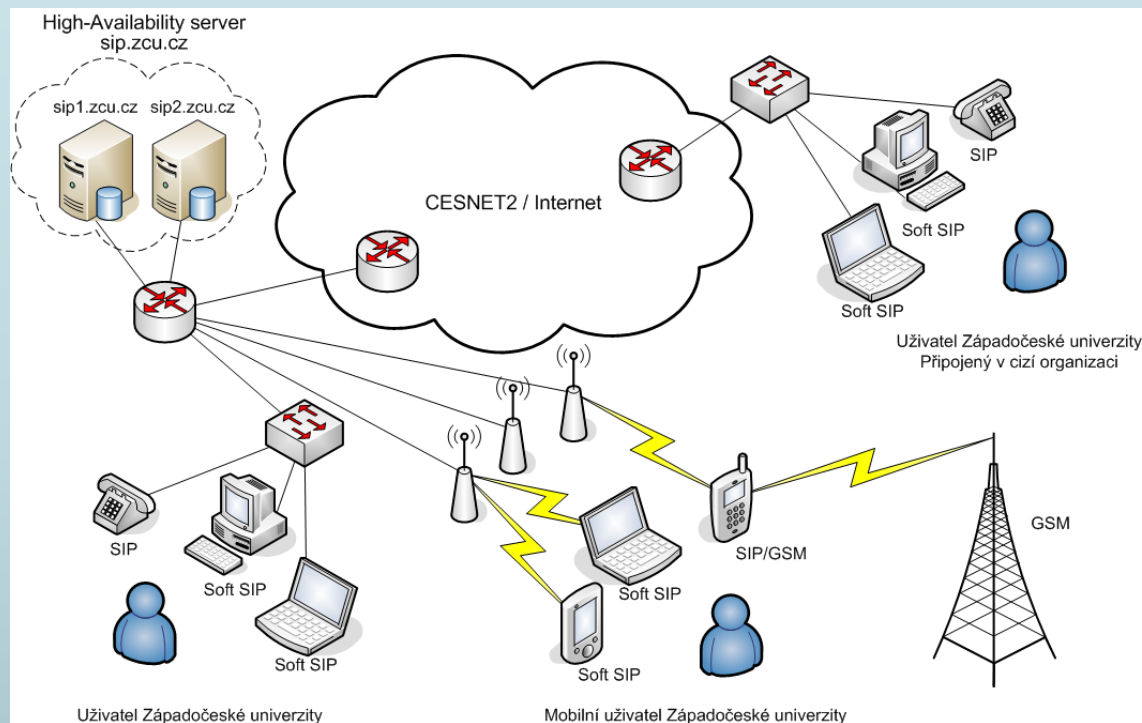

Domácí lokality	
V lokalitě Bory počet přihlášení:	468 detailní výpis
V lokalitě Sady počet přihlášení:	6 detailní výpis
V lokalitě Tylova-Husova počet přihlášení:	39 detailní výpis

The browser status bar at the bottom shows "Hotovo" and the URL "net.zcu.cz".

<http://support.zcu.cz>

Možnost zapůjčení CDMA modemu

- ▶ Určeno pouze pro zaměstnance ZČU
- ▶ Vhodné pro zajištění konektivity např. pro výjezdní zasedání, konference, setkání, ...
- ▶ Důležité informace ještě před vypůjčením:
 - ▶ Přenosová kapacita je závislá na kvalitě CDMA signálu
 - ▶ Dostupnost CDMA operátora O2
 - ▶ Download typicky 300 kb/s
 - ▶ Upload typicky 80 kb/s
- ▶ Postup při vypůjčení:
 - ▶ Rezervace - operator@service.zcu.cz
 - ▶ Placená služba - 100 Kč/den
 - ▶ Služba není garantovaná (bez podpory při instalaci)
 - ▶ Vyzvednutí na operátorském pracovišti Bory (UI205)

<http://support.zcu.cz>

IP telefonie na ZČU

- ▶ Od roku 1999 VoIP přičky mezi ústřednami (PM i Cheb)
- ▶ Projekt I 91/2006 FR CESNET, z.s.p.o.
- ▶ Testovací provoz, možnost vyzkoušení od **????**

<http://support.zcu.cz>