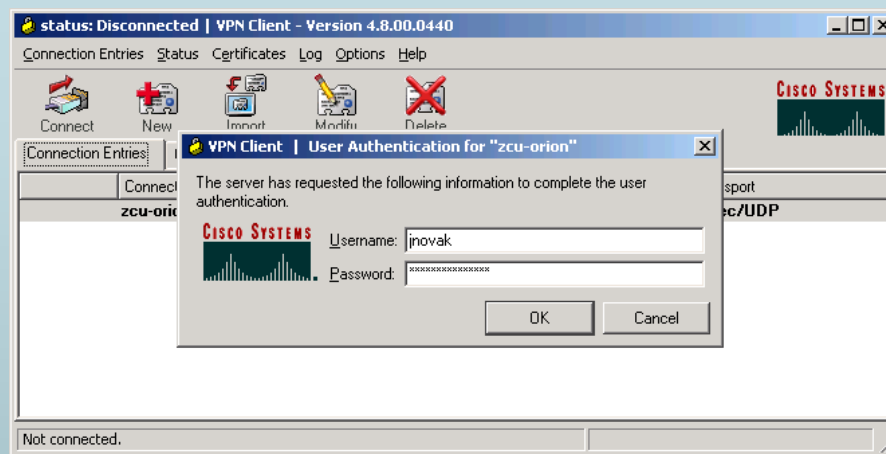

- ▶ Plánováno budoucí povýšení na 10 Gb/s:
 - ▶ GigaPoP EK
 - ▶ UL-EK
 - ▶ Městský okruh IC-TY-PC-JJ-KL-IC
 - ▶ Záložní spojení KL-EK

Plánovaný stav po povýšení páteře WEBnet

<http://support.zcu.cz>

- ▶ **Povýšení aktivních prvků v lokalitě:**
 - ▶ Borská
 - ▶ Máchova
 - ▶ Bolevecká
- ▶ **43 nových aktivních prvků (1,3 miliónu Kč po slevě)**
- ▶ **Náhrada za 84 starých již nespolehlivých prvků**
- ▶ **Nové zabezpečení kolejní sítě**
 - ▶ Nutné nastavení „získávat IP adresu z DHCP serveru“
 - ▶ Možnost vypnout daný port zásuvky
 - ▶ Automatické vypnutí portu na 30s při problémech
 - ▶ Lepší monitorování

Služba IPSec/VPN Orion

- ▶ Bezpečné a spolehlivé zpřístupnění citlivých univerzitních zdrojů sítě ZČU WEBnet
- ▶ Orion uživatelské jméno a heslo
- ▶ Software Cisco VPN Client
 - ▶ Windows 2000/XP/Vista (32 bit), Linux, Mac OS X, Solaris
- ▶ <http://support.zcu.cz/vpn>