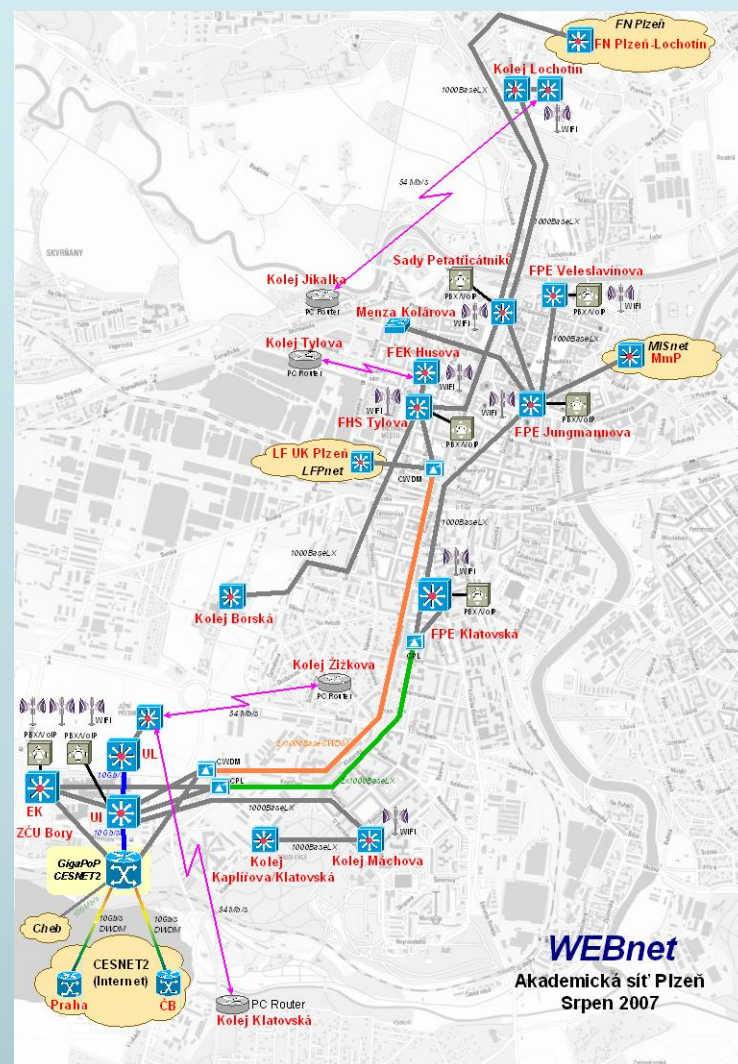

WEBnet - novinky

- ▶ Počet PC/serverů cca 4600+3200
- ▶ Počet síťových prvků 180+87
- ▶ Pilotní provoz IPv6
- ▶ Připojení mobilních zařízení (notebook, PDA, mobil, ...)
 - ▶ Bezdrátové – WiFi:
87 přístupových bodů
 - ▶ Pevné – kabelem:
5 míst, 46 portů
- ▶ Budovy:
 - ▶ - Americká
 - opuštěná/zrušená
 - ▶ - sady Pětatřicátníků
 - po rekonstrukci