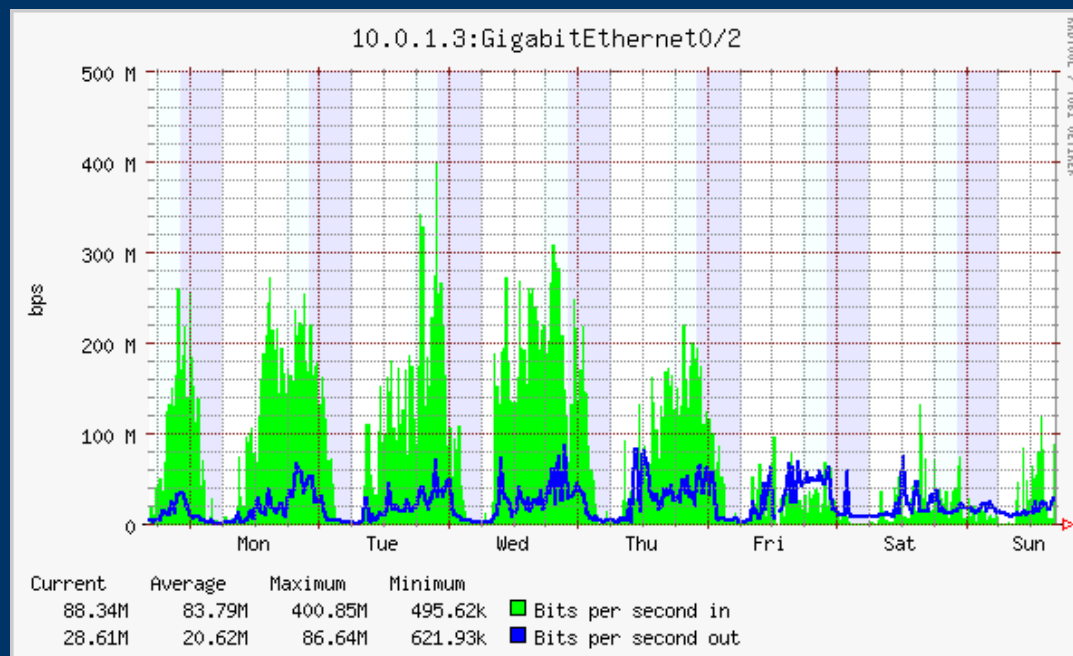

Koleje

- Bolevecká
  - Zaregistrovaných počítačů: 530