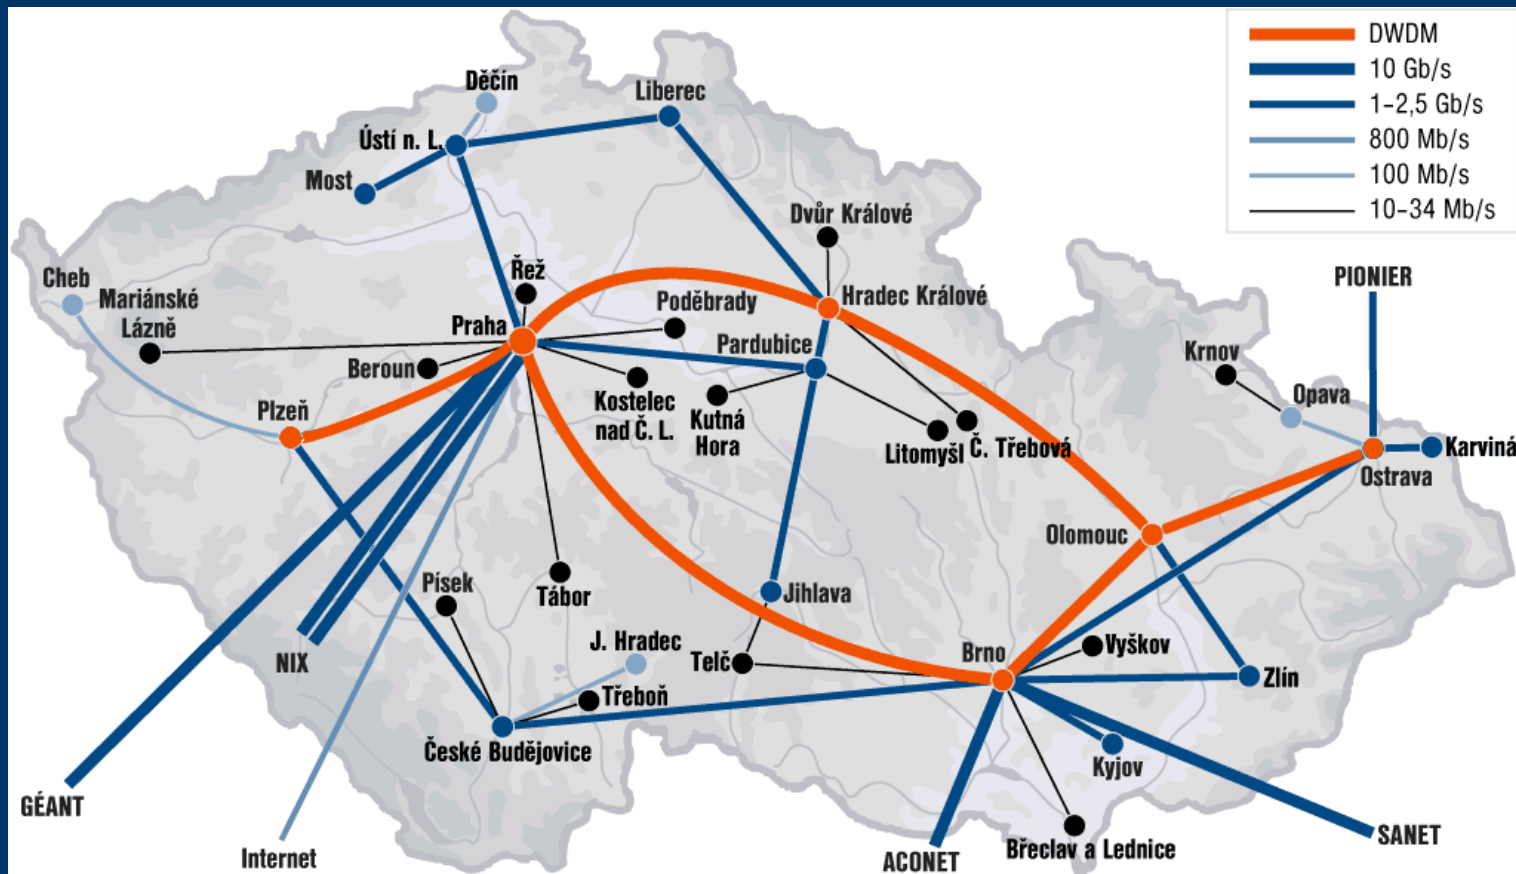

CESNET

- 10 Gb/s Praha, 1 Gb/s ČB, 100 Mb/s Cheb