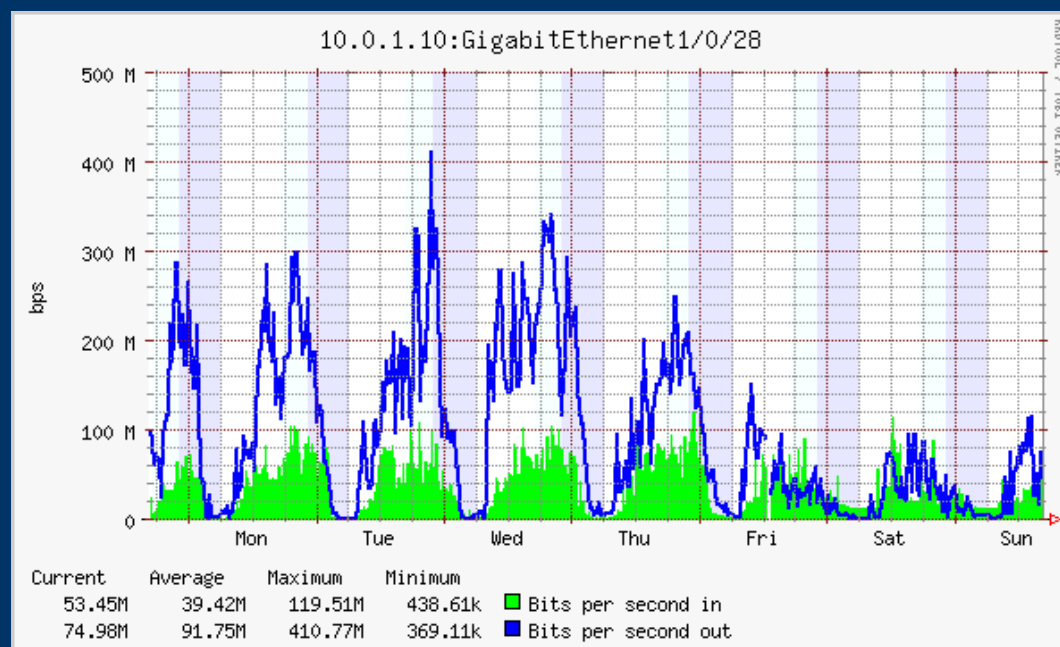

# Koleje

- Máchova, Borská, Bolevecká a Dylenská
  - Novinky:
    - Nová profesionální kabeláž na M14
    - Dodělání profesionální kabeláže na M20
    - Plán: připojení Borské koleje 1Gb/s optickým kabelem
  - Kvazikoleje připojené do ZČU:
    - Litice, Jíkalka, Borská 67 a Žižkova / Tylova
  - Kvazikoleje bez přímého připojení do ZČU:
    - Internáty Vejprnická a Karlovarská
- 
-

# Koleje

- Bolevecká
  - Zaregistrovaných počítačů: 530

- Máchova
  - Zaregistrovaných počítačů: 1100

# Eduroam – mobilní zařízení

- Bezdrátové i pevné připojení
- <http://eduroam.zcu.cz>
- Uživatelské jméno Orion
- Heslo je rozdílné
- Platnost hesla 3 měsíce
- 1980 registrovaných lidí
- 1100 aktivních lidí